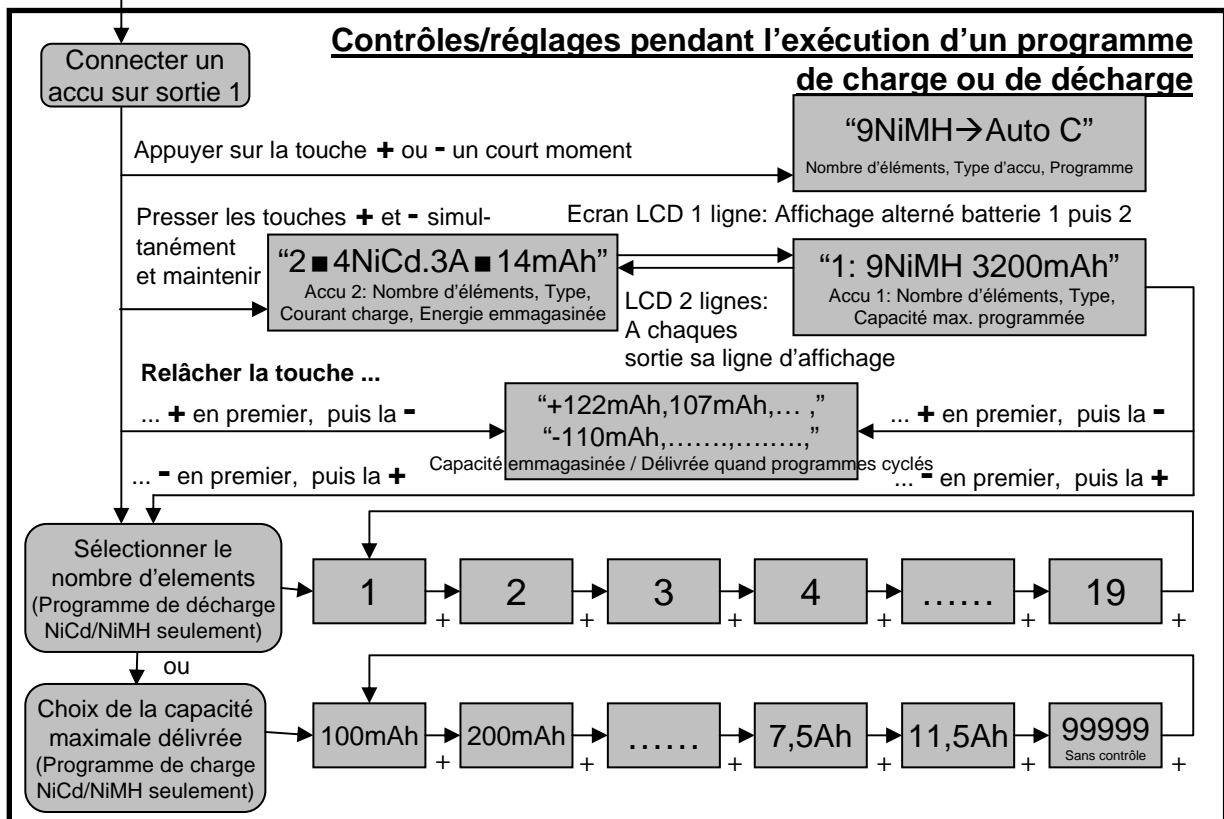

isl 6 – Sortie batterie 1

Notice d'utilisation (résumée) pour software version dès 8.41

isl 6 – Sortie batterie 2

Notice d'utilisation (résumée) pour software version dès 8.41