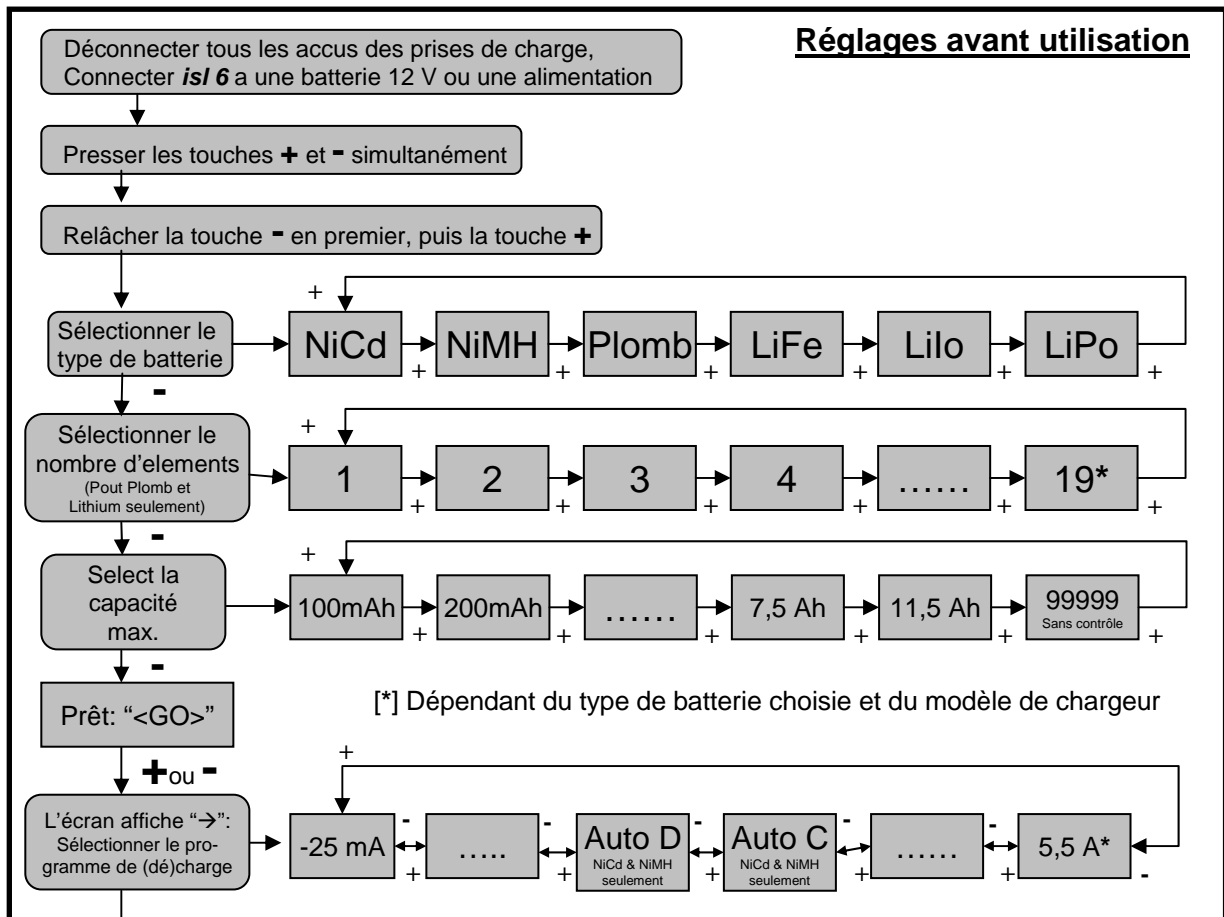

isl 6 – Sortie batterie 1

Notice d'utilisation (résumée) pour software version dès 8.41

isl 6 – Sortie batterie 2

Notice d'utilisation (résumée) pour software version dès 8.41